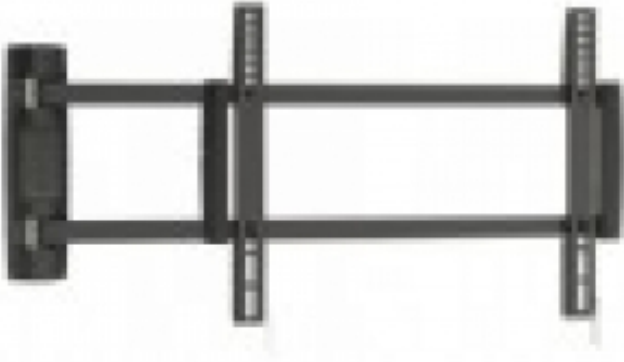

SINOX CTB2170 CONNECTECH SEINÄTELINÄ KÄÄNTYVÄ JA ULOSVEDETTÄVÄ

*Sinox CONNECTECH CTB2170 kääntövä seinäteline Ultra Flat. Suositeltu koko 26"-47" taulutelevisioille, 30-82 mm seinästä, max 25kg, Vesa 200*100 - 400x400

Tuotekoodi:

CTB2170

EAN:

5706808008648

Valmistaja:

[SINOX](#)

Valmistajan tuotekoodi:

CTB2170

Tuotteen WWW-sivut:

<http://sinox-europe.com/product.asp?id=214>

180 asteen kääntösäde nivelrakenteen ansiosta.

VESA:

200 x 100

200 x 200

300 x 300

400 x 200