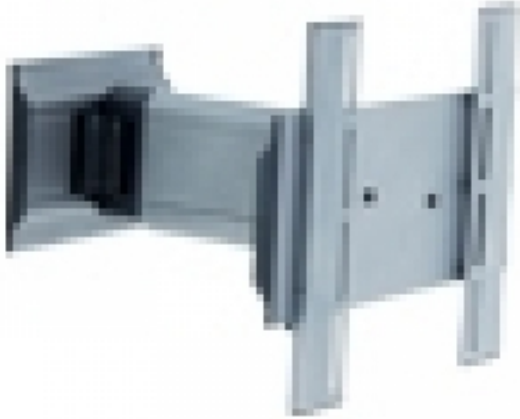

SINOX SWB9220 STEREOVIEW-S+ SEINÄTELINE KÄÄNTYVÄ HARMAA

*Sinox StereoView S+, Kääntyvä seinäteline taulutelevisioille.
Suositeltu koko 19-43" Turn 90°+ Extend 10cm (max 25kg)
väri: Harmaa .VESA max 200x200

Tuotekoodi: SWB9220
EAN: 5706808004312
Valmistaja: [SINOX](http://www.Sinoxproducts.com)
Valmistajan tuotekoodi: SWB9220
Takuu: 30v
Tuotteen WWW-sivut: <http://www.Sinoxproducts.com>

Vesa min 75 x 75

Vesa max 200 x 200

etäisyys seinästä min.63mm, max. 250mm.

TV Koko suositus (2020): 19"-43"

Pakkauksen mukainen kokosuositus 19"-26", mutta kestää painon puolesta nykyaikaisen 50" television.