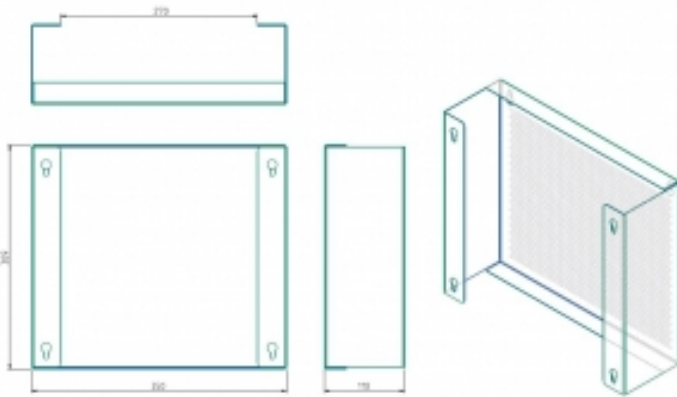

WAVE TC-LAKE XS WHITE , esitystekniikan tuotteille suunniteltu asennuskotelo. Sama kotelo sopii TwinColumn ja Twincolumn Largeen sekä seinä- ja pöytäasennukseen. Paino 2,1 kg. 2900 reikää. Mitat 309 x 350 x 110 mm.

Tuotekoodi:	WAVE TC-LAKE XS WHITE
EAN:	6418312160215
Valmistaja:	Wave PRO
Valmistajan tuotekoodi:	WAVE TC-LAKE XS WHITE
Takuu:	24kk

WAVE TC-LAKE XS WHITE , esitystekniikan tuotteille suunniteltu asennuskotelo. Sama kotelo sopii TwinColumn ja Twincolumn Largeen sekä seinä- ja pöytäasennukseen. Paino 2,1kg. 2900 reikää. Mitat 309 x 350 x 110 mm. Voidaan asentaa kaikki tarvittavat ohjauslaitteet valmiiksi.