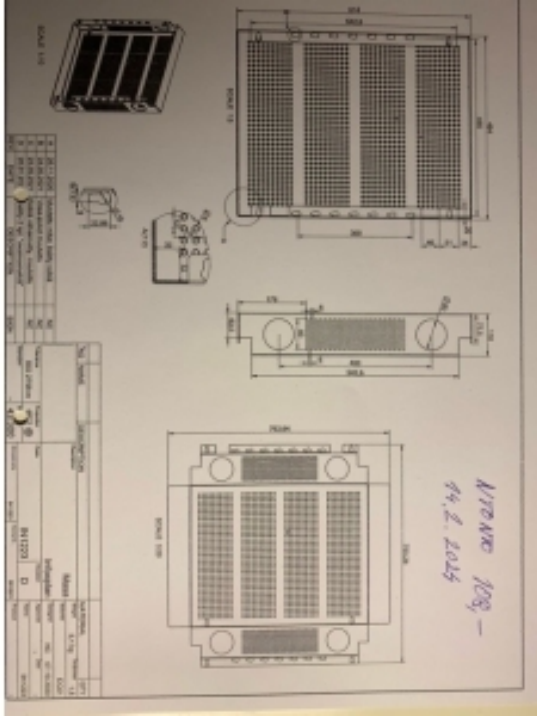

WAVE TC-LAKE WHITE , esitystekniikan tuotteille suunniteltu asennuskotelo. Sama kotelo sopii TwinColumn ja Twincolumn Largeen sekä seinä- ja pöytäasennukseen. Paino 4,2 kg. 5900 reikää. Mitat 614x484x110 mm.

Tuotekoodi:	WAVE TC-LAKE WHITE
EAN:	6418312158175
Valmistaja:	Wave PRO
Valmistajan tuotekoodi:	WAVE TC-LAKE WHITE
Takuu:	24kk

WAVE TC-LAKE WHITE , esitystekniikan tuotteille suunniteltu asennuskotelo. Sama kotelo sopii TwinColumn ja Twincolumn Largeen sekä seinä- ja pöytäasennukseen. Paino 4,2 kg. 5900 reikää. Mitat 614x484x110 mm. Voidaan asentaa kaikki tarvittavat ohjauslaitteet valmiiksi.