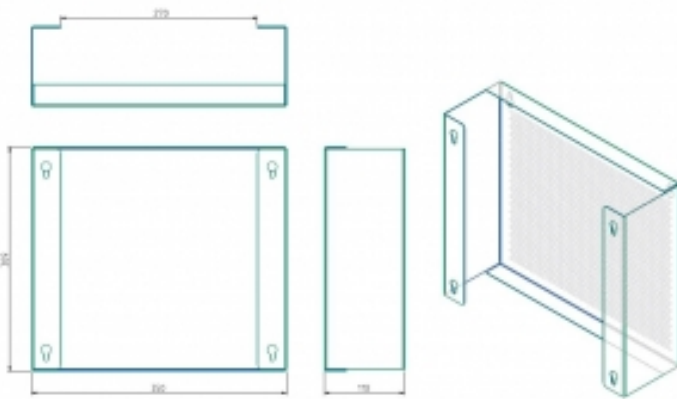

WAVE TC-LAKE XS , esitystekniikan tuotteille suunniteltu asennuskotelo. Sama kotelo sopii TwinColumn ja Twincolumn Largeen sekä seinä- ja pöytäasennukseen. Paino 2,1 kg. 2900 reikää. Mitat 309x350x110 mm.

Tuotekoodi:	WAVE TC-LAKE XS
EAN:	6418312160208
Valmistaja:	Wave PRO
Valmistajan tuotekoodi:	WAVE TC-LAKE XS
Takuu:	24kk

WAVE TC-LAKE XS , esitystekniikan tuotteille suunniteltu asennuskotelo. Sama kotelo sopii TwinColumn ja Twincolumn Largeen sekä seinä- ja pöytäasennukseen. Paino 2,1 kg. 2900 reikää. Mitat 309 x 350 x 110 mm. Voidaan asentaa kaikki tarvittavat ohjauslaitteet valmiiksi.