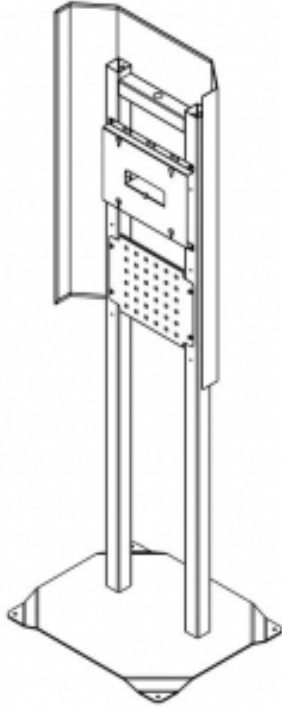

WAVE-DS-TOTEM-43. Tuotenumero: 623 001 029

WAVE-DS-TOTEM-43. Tukeva ja varmasti pystyssä pysyvä lattiateline 43" näytölle (pysty asennus). Telineessä taustapelti. Optio pyörille

Tuotekoodi:	WAVE-DS-TOTEM-43
EAN:	
Valmistaja:	Wave PRO
Valmistajan tuotekoodi:	WAVE-DS-TOTEM-43
Takuu:	24kk

- Pystypylväissä kaapelijohtime
- Korkeus. 1825 mm, paino 26kg
- Jalustan koko: lev. 590 mm, syv. 490 mm (laatta)
- Materiaali: teräslevy
- VESA: sovitusslevy
- Vakiovärit: Musta RAL9005 ja valkoinen RAL9010
- Made in Finland