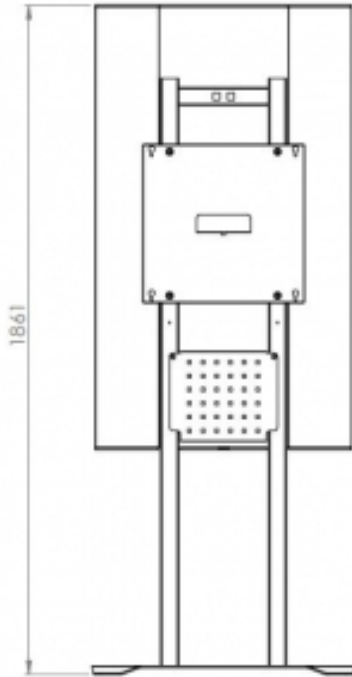

WAVE-DS-TOTEM-55. Tuotenumero: 623 002 009

WAVE-DS-TOTEM-55. Tukeva ja varmasti pystyssä pysyvä lattiateline 55" näytölle (pysty asennus). Telineessä taustapelti. Optio pyörille

Tuotekoodi:	WAVE-DS-TOTEM-55
EAN:	
Valmistaja:	Wave PRO
Valmistajan tuotekoodi:	WAVE-DS-TOTEM-55
Takuu:	24kk

- Pystypylväissä kaapelihohtime
- Korkeus. 1861 mm, paino 29kg
- Jalustan koko: lev. 730 mm, syv. 490 mm (laatta)
- Materiaali: teräslevy
- VESA: sovitusslevy
- Vakiovärit: Musta RAL9005 ja valkoinen RAL9010
- Made in Finland