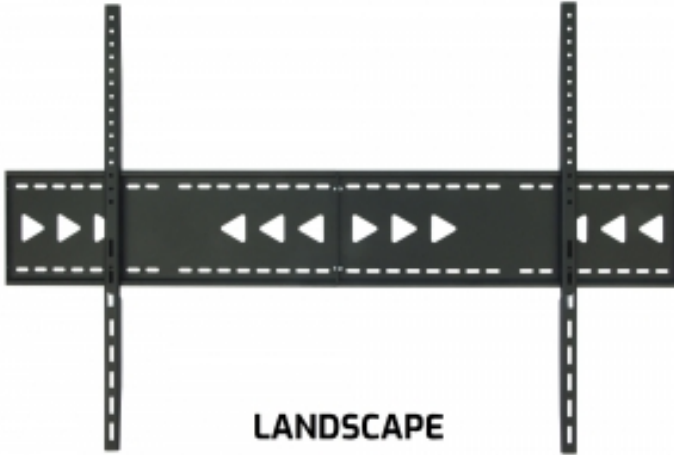

Wave Seinäteline, Fix Big, 60" - 110" / Max. 125kg

Wave PRO Fix Big seinäteline. Sopii 60" - 110" näytöt, joiden paino maksimissaan 125kg. Telineen etäisyys seinästä 39 mm. VESA kiinnitys tukee maksimissaan 1200x900 mm kokoa.

Tuotekoodi:	WAVE-OMB-FIX BIG
EAN:	8016677070392
Valmistaja:	Wave PRO
Valmistajan tuotekoodi:	Wave OMB FIX BIG
Takuu:	24kk

Wave Fix Big kiinteä seinäteline isoille ja tosi isoille näytöille.

NÄYTÖN MITAT

60" - 110" | 152 - 279 cm

NÄYTÖN PAINO

Maksimissaan 125kg.

VESA STANDARDIT (LIUKUVAT)

200-1200 x 200-900 (vaaka-asennus), 200-600 x 200-900 (pystyasennus)

ETÄISYYS SEINÄSTÄ

25 mm.

VAAKA- JA PYSTYNÄYTÖILLE

Rakenteensa ansiosta telineettä voidaan käyttää sekä pysty-, että vaakatasoisiin näyttöasennuksiin.