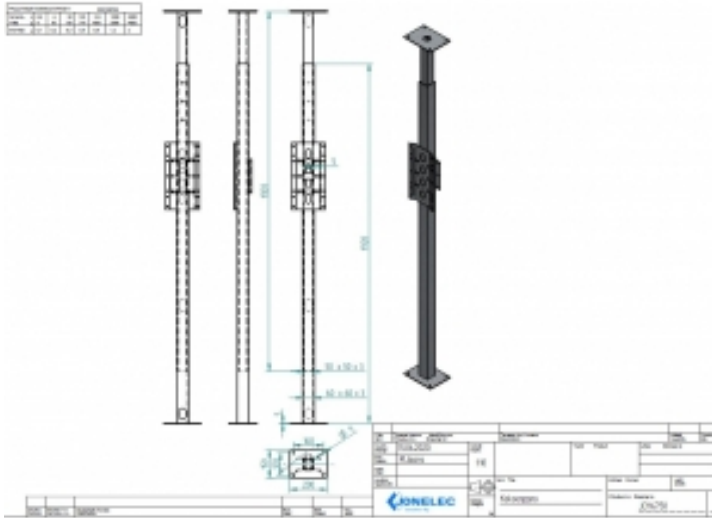

WAVE PRO -TELESCOPIC Light

WAVE PRO -TELESCOPIC Light. Tukeva ja varmasti pystyssä pysyvä lattiateline 43"-75" näytölle. Näytön paino max. 70 kg. Telineeseen voi asentaa useamman näytön päällekkäin. Teline kiinnitetään lattiaan ja kattoon ruuveilla tai liimalla/tarroilla

Tuotekoodi:	WAVE-TELESCOPIC Light
EAN:	6418312157956
Valmistaja:	Wave PRO
Valmistajan tuotekoodi:	WAVE-TELESCOPIC Light
Takuu:	24kk

- . Pystypylväissä kaapelijohtimet.
- . Manuaalisesti korkeussäädettävä teleskooppiputki (1920mm - 3500mm).
- . Jalustan/kattolätkän koko: lev. 200 mm, syv. 150 mm (laatta) + neljä reikää ruuveille.
- . Tutteen kanssa sopivat näyttötelineet (ostettava erikseen):
 - *55"-65" SINOX CTB1600, https://www.batpower.fi/SINOX_CTB1600_CONNECTECH_KALLI/ekauppa/pCTB1600/
 - *75"-100" Wave OMB FIX BIG, https://www.batpower.fi/Wave_Sein_teline_Fix_Big_60_/ekauppa/pWAVE-OMB-FIX+BIG/
- Tuotteen paino 27kg
- Made in Finland